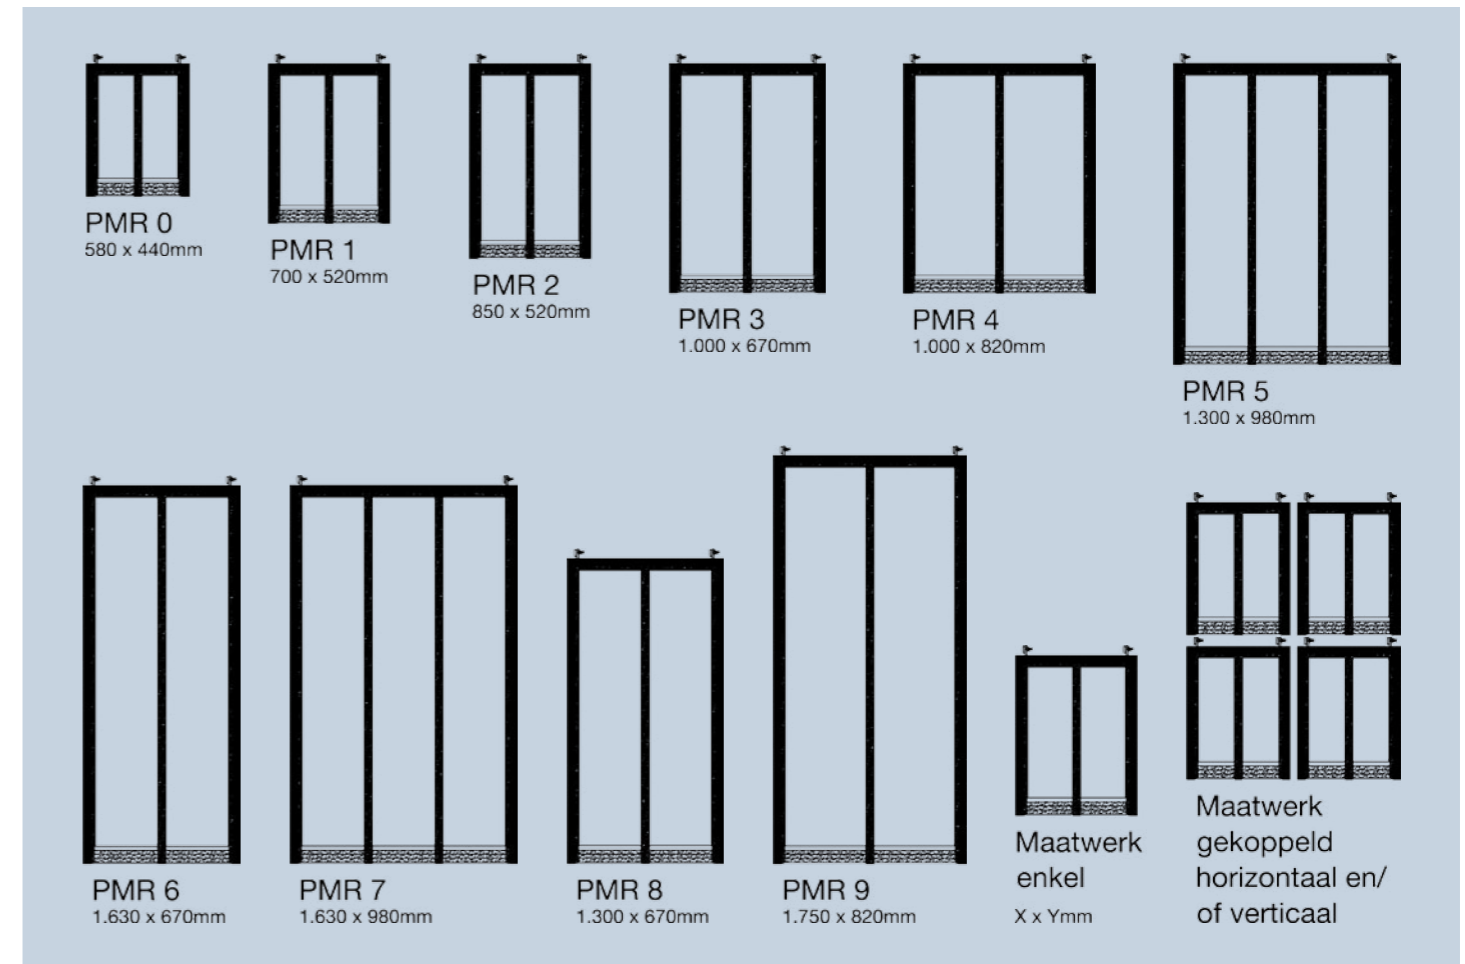

OPENINGSSYSTEMEN

Cast PMR kent verschillende mogelijkheden voor het openen van het raam. U kunt kiezen uit de zwengelbediening, eventueel met oogbediening voor ramen op hoogte, de knopbediening of een uitschuifbare stok. Ook een elektrische motor behoort tot de mogelijkheden. Voor het openen en sluiten van het dakraam gebruikt u dan een schakelaar of afstandsbediening.

De [CAST PMR](#) dakramen zijn een Europees fabricaat. Met veel aandacht wordt elk raam gemaakt. Maatwerk zoals de opdrachtgever het wenst. Daarnaast zijn er tien standaard maten beschikbaar.

DE VOORDELEN

- Slank stalen dakraam voorzien van thermisch onderbroken profilering
- Maatwerk
- Aandacht voor elk detail
- [Zowel horizontaal als verticaal te koppelen](#)
- Vallen geheel in de dakbedekking door de slanke profilering
- Duurzaam door diverse bewerkingen
- In vele variaties en kleuren verkrijgbaar
- Zelfreinigende en isolerende dubbele beglazing
- Een optimale lichtinval
- Een zwart MDF kader aan de binnenzijde
- Openingssystemen zijn een beleving van kwaliteit
- Mogelijkheid voor plissés