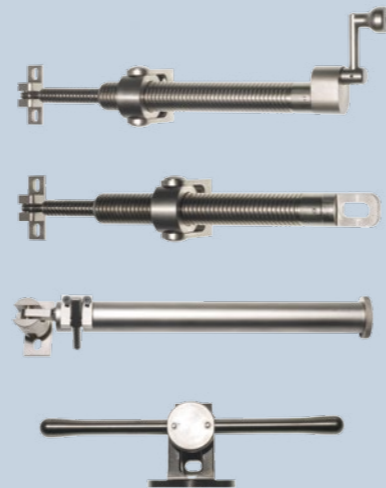

OPENINGSSYSTEMEN

Cast PMR kent verschillende mogelijkheden voor het openen van het raam. U kunt kiezen uit de zwengelbediening, eventueel met oogbediening voor ramen op hoogte, de knopbediening of een uitschuifbare stok. Ook een elektrische motor behoort tot de mogelijkheden. Voor het openen en sluiten van het dakraam gebruikt u dan een schakelaar of afstandsbediening.