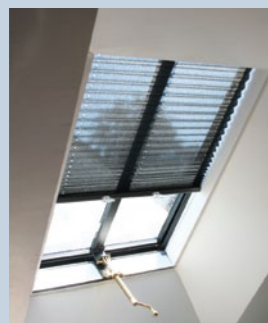

OPENINGSSYSTEMEN

Cast PMR kent verschillende mogelijkheden voor het openen van het raam. U kunt kiezen uit de zwengelbediening, eventueel met oogbediening voor ramen op hoogte, de knopbediening of een uitschuifbare stok. Ook een elektrische motor behoort tot de mogelijkheden. Voor het openen en sluiten van het dakraam gebruikt u dan een schakelaar of afstandsbediening.

PLISSÉS

Het is mogelijk om plissés mee te leveren. Deze worden in het zwart MDF kader ingebouwd. De plissés zijn in wit en antraciet leverbaar, met een keuze uit lichtdoorlatend of verduisterend.

MAATVOERING

De [CAST PMR](#) dakramen zijn een Europees fabricaat. Met veel aandacht wordt elk raam gemaakt. Maatwerk zoals de opdrachtgever het wenst. Daarnaast zijn er tien standaard maten beschikbaar.