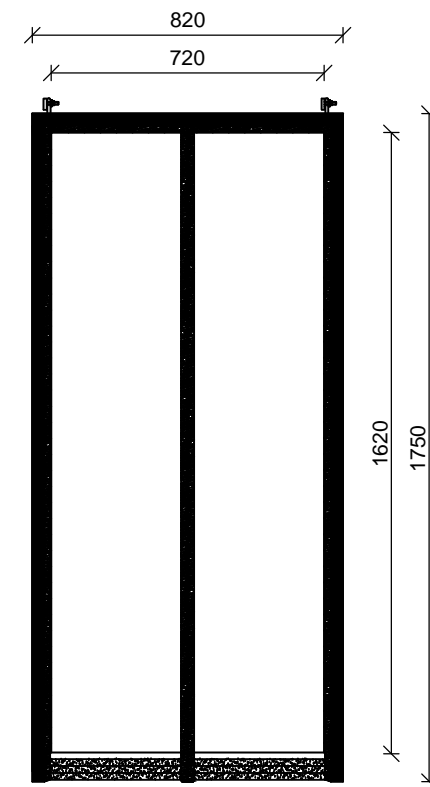

PMR 8

PMR 9

Maatwerk enkel

Maatwerk gekoppeld  
horizontaal en/ of verticaal

Dakraam Cast PMR  
Overzicht maten

Aanzichten

Schaal: 1:20

Aan de tekeningen kunnen geen rechten worden  
ontleend, zij zijn enkel te gebruiken als richtlijn.