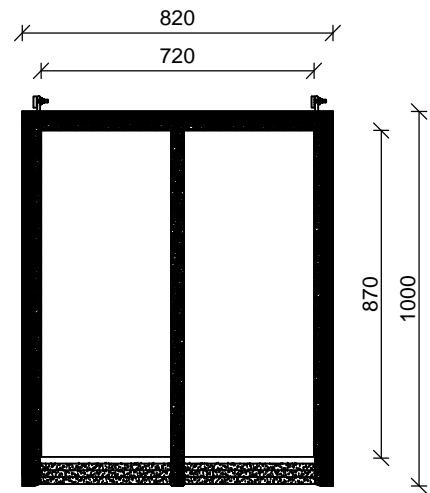

PMR 4

Dakraam Cast PMR
Overzicht maten

Aanzichten

Schaal: 1:20

Aan de tekeningen kunnen geen rechten worden
ontleend, zij zijn enkel te gebruiken als richtlijn.

Lei Import B.V.
Battenweg 10, 6051 AD Maasbracht
T: +31475-436439 / @: info@lei-import.nl