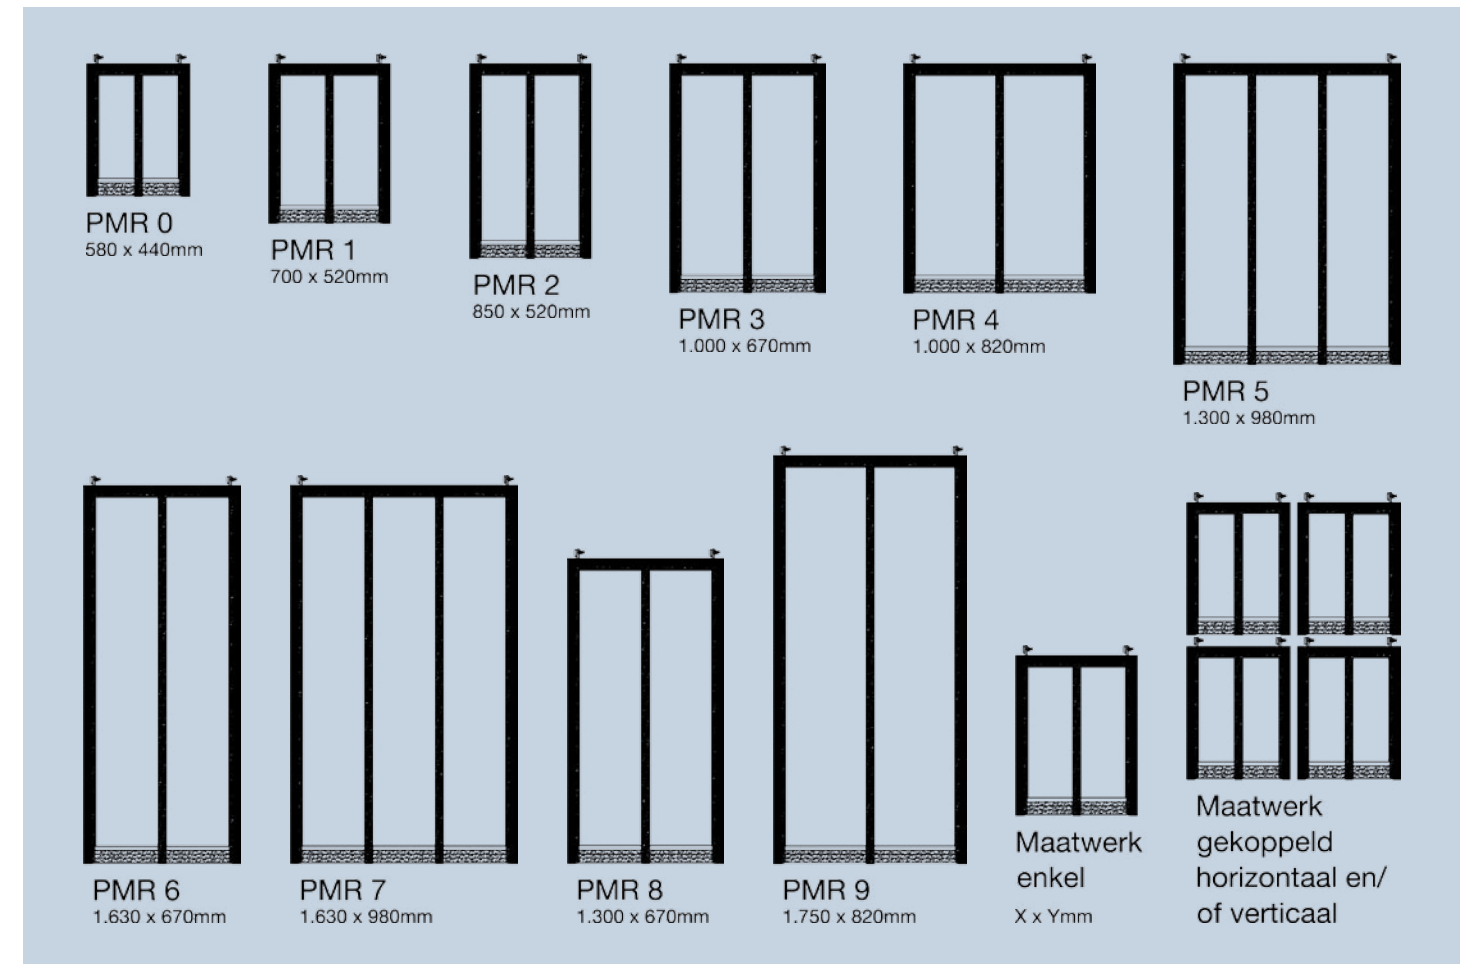

## OPENINGSSYSTEMEN

Cast PMR kent verschillende mogelijkheden voor het openen van het raam. U kunt kiezen uit de zwengelbediening, eventueel met oogbediening voor ramen op hoogte, de knopbediening of een uitschuifbare stok. Ook een elektrische motor behoort tot de mogelijkheden. Voor het openen en sluiten van het dakraam gebruikt u dan een schakelaar of afstandsbediening.

## MAATVOERING

De [CAST PMR](#) dakramen zijn een Europees fabricaat. Met veel aandacht wordt elk raam gemaakt. Maatwerk zoals de opdrachtgever het wenst. Daarnaast zijn er tien standaard maten beschikbaar.

## DE VOORDELEN

- Slank stalen dakraam voorzien van thermisch onderbroken profilering
- Maatwerk
- Aandacht voor elk detail
- [Zowel horizontaal als verticaal te koppelen](#)
- Vallen geheel in de dakbedekking door de slanke profilering
- Duurzaam door diverse bewerkingen
- In vele variaties en kleuren verkrijgbaar
- Zelfreinigende en isolerende dubbele beglazing
- Een optimale lichtinval
- Een zwart MDF kader aan de binnenzijde
- Openingssystemen zijn een beleving van kwaliteit
- Mogelijkheid voor plissés