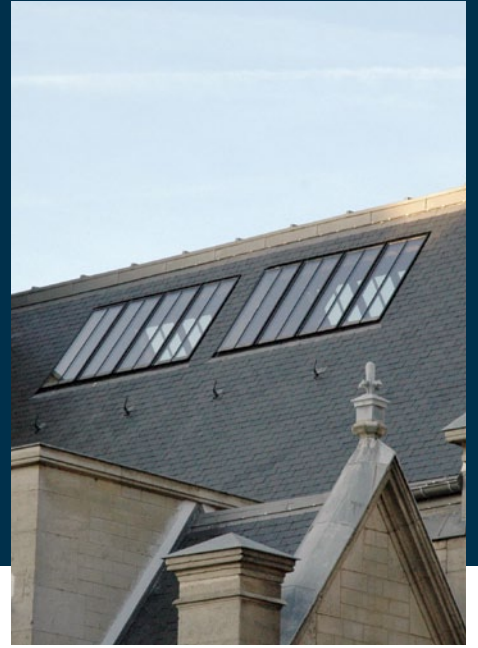

## MAATVOERING

De [CAST PMR](#) dakramen zijn een Europees fabricaat. Met veel aandacht wordt elk raam gemaakt. Maatwerk zoals de opdrachtgever het wenst. Daarnaast zijn er tien standaard maten beschikbaar.

## DE VOORDELEN

- Slank stalen dakraam voorzien van thermisch onderbroken profilering
- Maatwerk
- Aandacht voor elk detail
- [Zowel horizontaal als verticaal te koppelen](#)
- Vallen geheel in de dakbedekking door de slanke profilering
- Duurzaam door diverse bewerkingen
- In vele variaties en kleuren verkrijgbaar
- Zelfreinigende en isolerende dubbele beglazing
- Een optimale lichtinval
- Een zwart MDF kader aan de binnenzijde
- Openingssystemen zijn een beleving van kwaliteit
- Mogelijkheid voor plissés