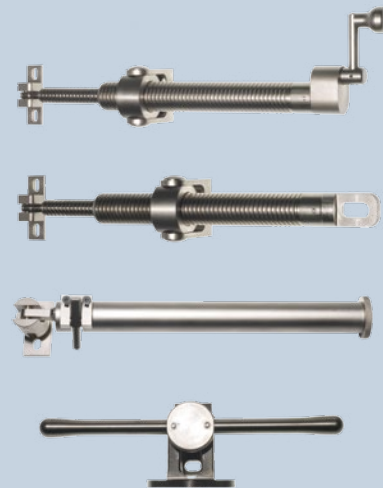

## OPENINGSSYSTEMEN

Cast PMR kent verschillende mogelijkheden voor het openen van het raam. U kunt kiezen uit de zwengelbediening, eventueel met oogbediening voor ramen op hoogte, de knopbediening of een uitschuifbare stok. Ook een elektrische motor behoort tot de mogelijkheden. Voor het openen en sluiten van het dakraam gebruikt u dan een schakelaar of afstandsbediening.