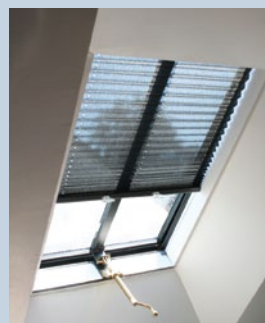

OPENINGSSYSTEMEN

Cast PMR kent verschillende mogelijkheden voor het openen van het raam. U kunt kiezen uit de zwengelbediening, eventueel met oogbediening voor ramen op hoogte, de knopbediening of een uitschuifbare stok. Ook een elektrische motor behoort tot de mogelijkheden. Voor het openen en sluiten van het dakraam gebruikt u dan een schakelaar of afstandsbediening.

PLISSÉS

Het is mogelijk om plissés mee te leveren. Deze worden in het zwart MDF kader ingebouwd. De plissés zijn in wit en antraciet leverbaar, met een keuze uit lichtdoorlatend of verduisterend.

MAATVOERING

De [CAST PMR](#) dakramen zijn een Europees fabricaat. Met veel aandacht wordt elk raam gemaakt. Maatwerk zoals de opdrachtgever het wenst. Daarnaast zijn er tien standaard maten beschikbaar.