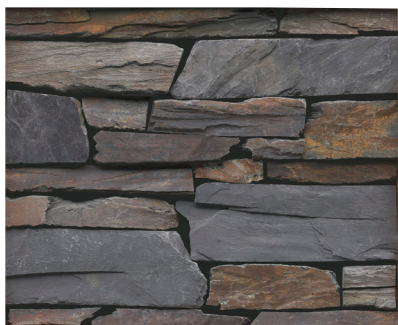

CWT-y-Bugail Rustic Metselblokken

NATUURLEIEN VAN LEI IMPORT B.V.

Naast traditionele natuurleien, zijn natuurleien metselblokken voor de gevel steeds populairder. Het materiaal is verkrijgbaar in vele prachtige kleuren. Door de natuurlijk voorkomende aders en kleurnuances wordt het materiaal nog mooier gemaakt.

500 MILLION YEARS IN THE MAKING

Welsh Slate

Welsh Slate is 's werelds toonaangevende leverancier van hoge kwaliteit leisteen voor een groot aantal toepassingen voor binnen- en buitenontwerp. Meer dan 500 miljoen jaar oud, wordt

het materiaal algemeen erkend als de beste natuurlijke leisteen ter wereld. Welsh Slate bezit en exploiteert de beroemde Penrhyn en CWT-y-Bugail leisteengroeven in Noord-Wales.

Omschrijving

Type	CWT-y-Bugail Rustic Metselblokken	
Kleur	Multicolor, bont gekleurd	
Afwerking		
Zichtzijde	Natuurlijk	
Boven- en onderzijde	Natuurlijk gespleten	
Achterzijde	Gezaagd	
Zijkanten	Natuurlijk gespleten	
Afmeting, standaard productie		Afmeting, maatwerk
Lengte	± 200 - 550 mm	± 200 - 550 mm
Diepte	± 90 - 110 mm	± 90 - 110 mm
Hoogte	± 50 - 180 mm	± 50, 70 en 100 mm
Hoekstenen		
Hoeksteen 1	45° in verstek gezaagd	
Tolerantie		
Natuurlijk gespleten	± 7 mm	
Gezaagd	± 2 mm	