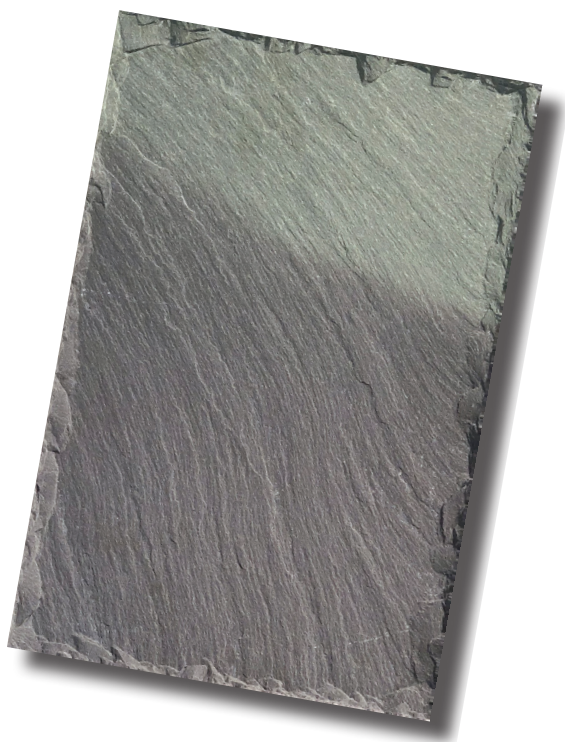

Penrhyn Mottled

NATUURLEIEN VAN LEI IMPORT B.V.

Voor de dakrenovatie is gekozen voor de Penrhyn Mottled natuurleien. De Mottled sortering kenmerkt zich door de bekende paarse Penrhyn kleur voorzien van een groene nuanciering afkomstig uit de Welsh Slate groeve in Engeland.

500 MILLION YEARS IN THE MAKING

Welsh Slate

Welsh Slate is 's werelds toonaangevende leverancier van hoge kwaliteit leisteen voor een groot aantal toepassingen voor binnen- en buitenontwerp. Meer dan 500 miljoen jaar oud, wordt

het materiaal algemeen erkend als de beste natuurlijke leisteen ter wereld. Welsh Slate bezit en exploiteert de beroemde Penrhyn en Cwt-y-Bugail lesteengroeven in Noord-Wales.

Omschrijving

Type	Penrhyn Mottled		
Kleur	Paars met groene nuanciering		
Vorm	Rechthoekig		
Afmeting	27 x 18 cm 35 x 20 cm 40 x 30 cm	30 x 20 cm 35 x 25 cm 50 x 25 cm	30 x 30 cm 40 x 25 cm 50 x 30 cm
Dikte	± 6-9 mm		
Garantie	100 jaar		
Geologie	Cambrium		
Kwaliteit	 		