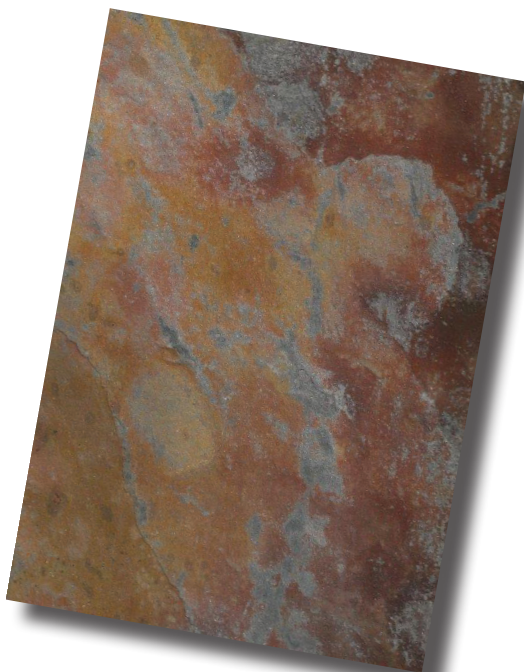

Warista Multicolor

NATUURLEIEN VAN LEI IMPORT B.V.

Het **Pompgebouw La Cabine te Arnhem** is een modern pompegebouw in warme aardkleuren. Het resultaat is een robuust én gesloten gebouw dat de vraag naar een veilig en duurzaam pompstation beantwoordt.

gewonnen, zijnde Multicolor, West Country en Silver Black. Veelvuldig ziet men projecten waarbij de drie verschillende kleuren worden gecombineerd om zo een levendige uitstraling te realiseren.

Omschrijving

Type	Warista
Kleur	Multicolor, bont gekleurd
Vorm	Rechthoekig
Afmeting	35,5 x 25,5 cm 28,0 x 25,5 cm
Dikte	± 7-13 mm
Garantie	10 jaar
Geologie	Ordovicium
Kwaliteit	CE

-KWALITEIT-

Onze natuurleien voldoen glansrijk aan de (inter)nationale kwaliteitsnormen.